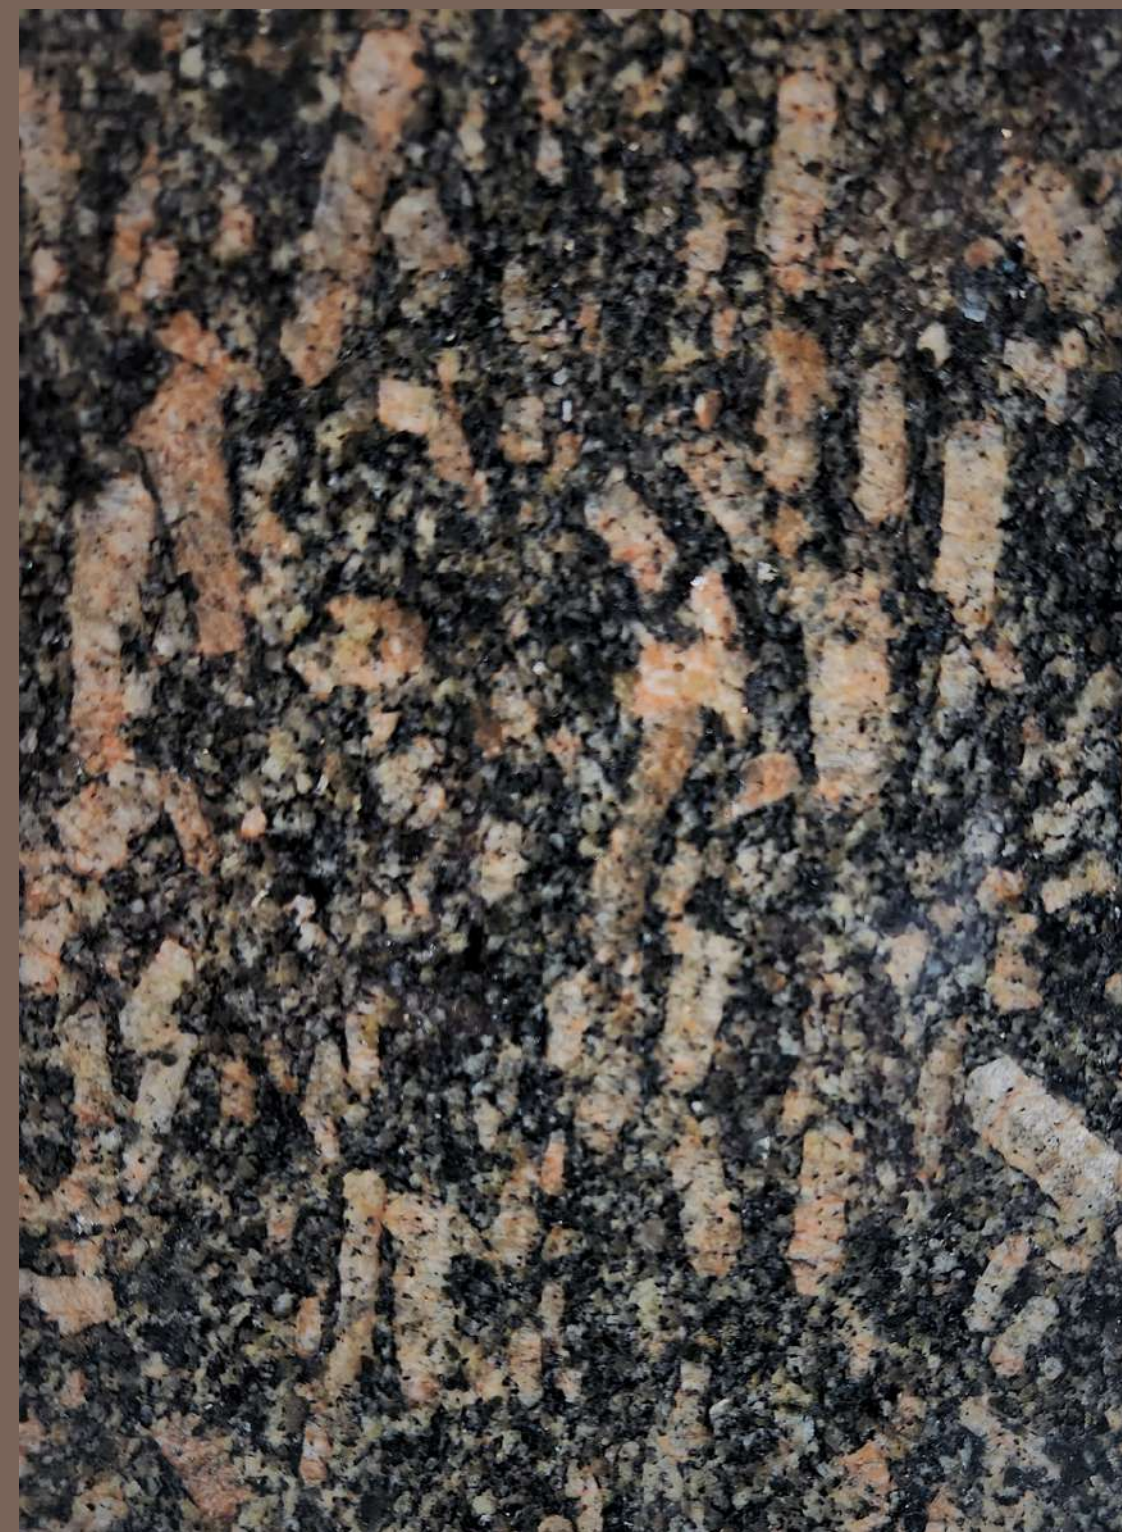

Espesor 2cm.

**Sierra Chica**  
Nacional

**San Felipe**  
Nacional

**Marrón Coco**  
Nacional

**Salmón del Salto**  
Nacional

**Rosa del Salto**  
Nacional

**Orcollano**  
Nacional

**Gris Perla**  
Nacional

**Statuario Imperio**

Guava Quarz

**Gris Concrete**

Caesarstone

**Frosty Carrina**

Caesarstone

**Noble Grey**  
Caesarstone

**Vanilla Noir**  
Caesarstone